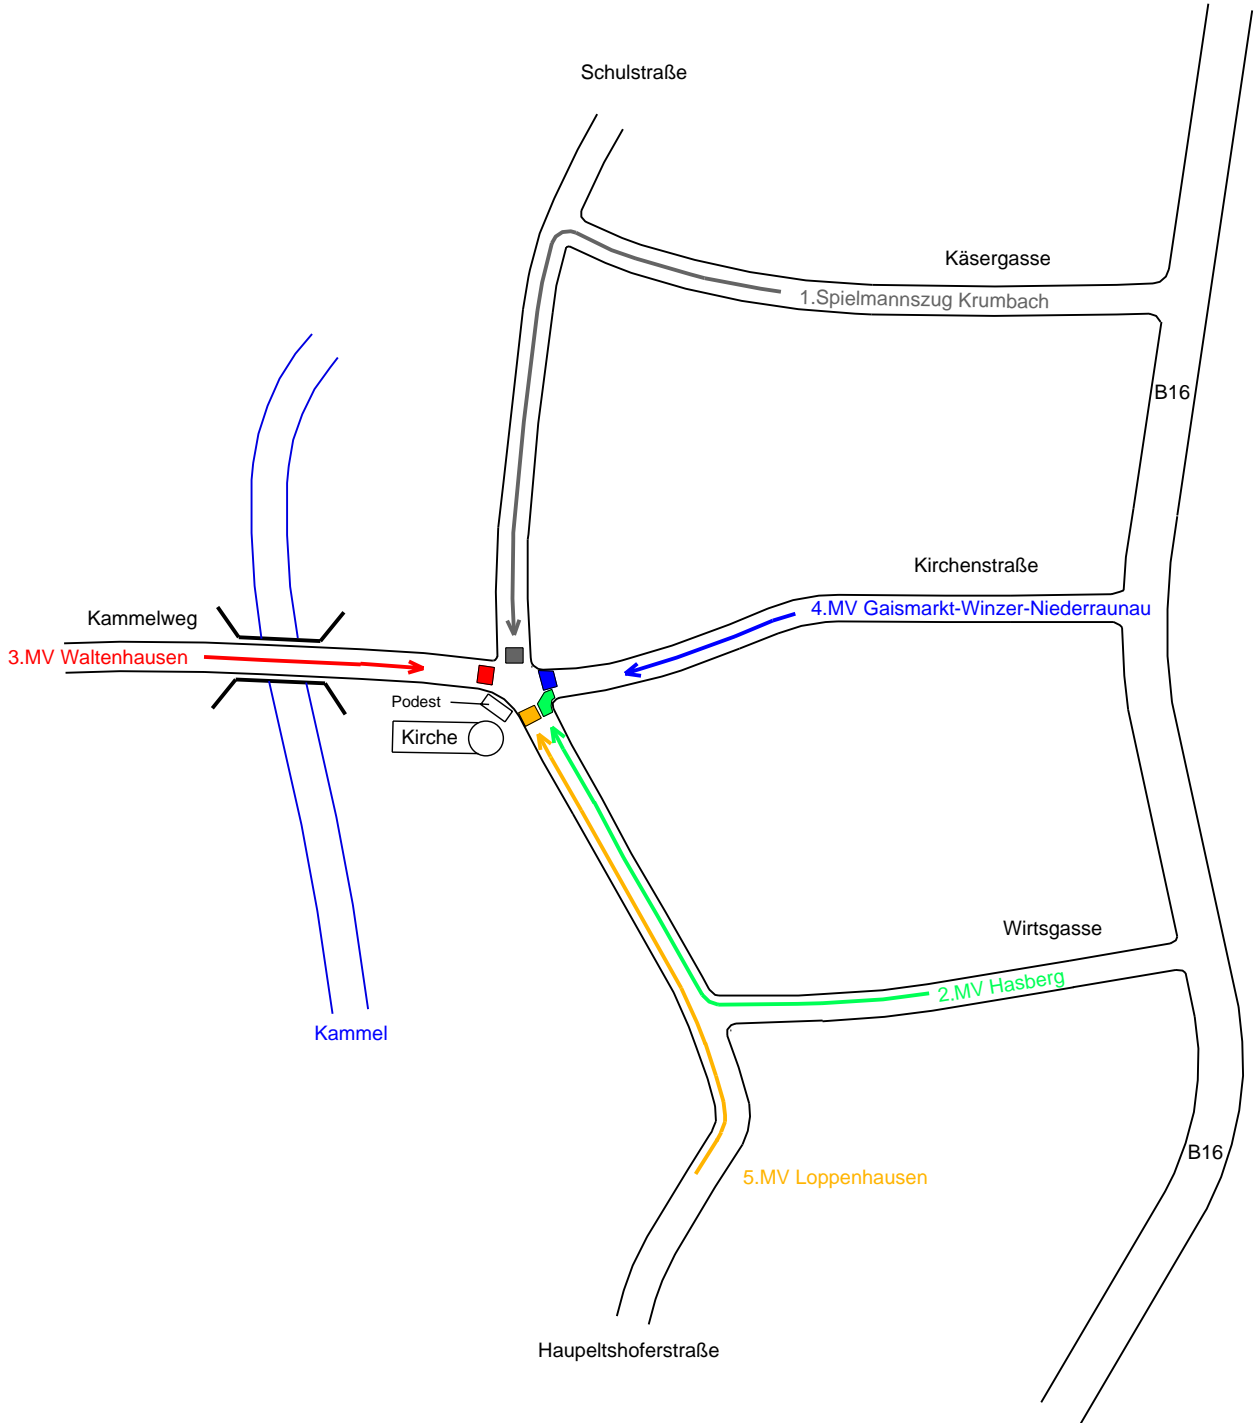

Wirtsgasse

Grotteweg

Wasserberger Str.

Hauptelshofer Str.

G

Z

P

Aufstellung Gruppen

Aufstellung Festwagen

Z=Zelt

G=Gemeinschaftschor

M=Marschmusikwettbewerb

1=Standort Ehrentribüne

=Route Festumzug

=Zufahrt Parkplatz

16

# Lageplan Sternmarsch

# Lageplan Marschmusikwettbewerb